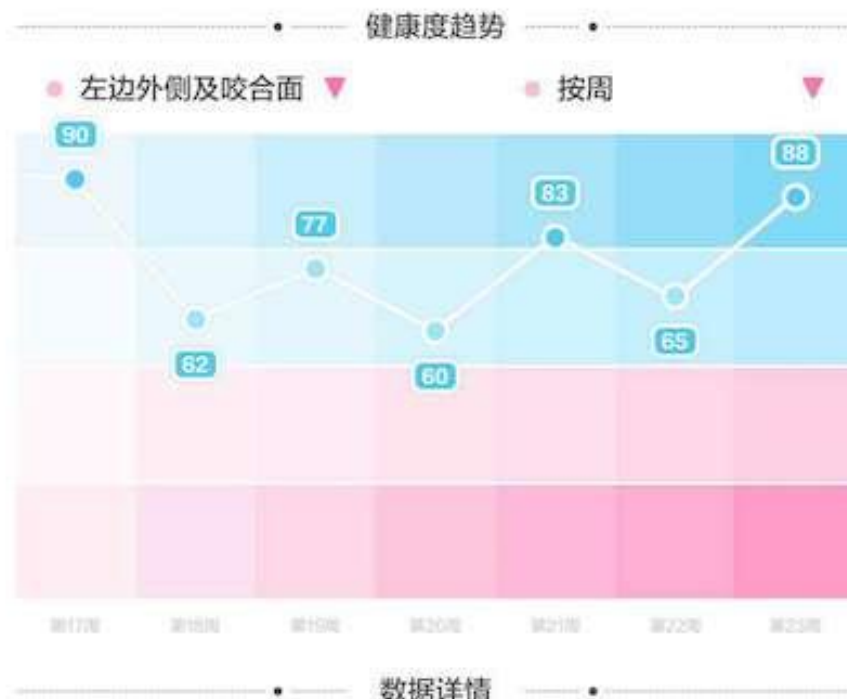

处理器
MPU

蓝牙传输
Bluetooth Transmission

TanQ

— 智能防蛀
每天检测哪些牙齿没刷干净

9个 部位	16套 轨迹模型	97% 精确度
----------	-------------	------------

健康度：90分

— 姿势矫正

实时提醒刷牙姿势是否正确

实时提醒补刷

监控菌斑残留

牙齿健康度

2017.1.31-至今

86分

总体患蛀牙的概率为68.31%，呈上升趋势

右下内侧持续15天刷牙偏差，最内侧磨牙一直未刷到

外侧门牙刷牙姿势不对，存在横刷现象