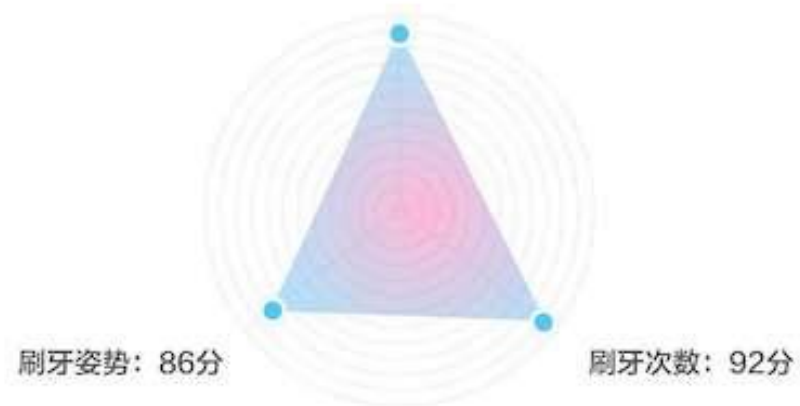

处理器
MPU

蓝牙传输
Bluetooth Transmission

TanQ

— 智能防蛀
每天检测哪些牙齿没刷干净

9个 部位	16套 轨迹模型	97% 精确度
----------	-------------	------------

健康度：90分

— 姿势矫正

实时提醒刷牙姿势是否正确

实时提醒补刷

监控菌斑残留

牙齿健康度

2017.1.31-至今

86分

总体患蛀牙的概率为68.31%，呈上升趋势

右下内侧持续15天刷牙偏差，最内侧磨牙一直未刷到

外侧门牙刷牙姿势不对，存在横刷现象