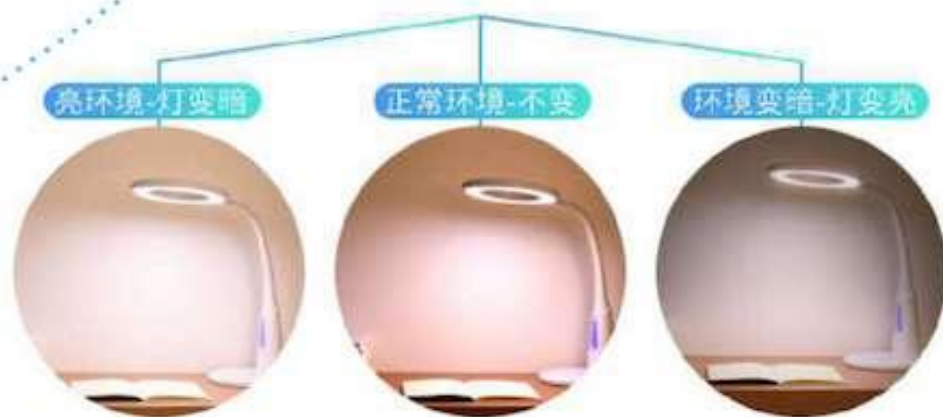

牙菌斑检测结果表明
清洁度为

97%

坚持
习惯

没有奖励也能
坚持九天的小朋友超过

85%

下载APP即可免费使用

配合糖球智能防蛀牙刷效果最佳

一盏防止孩子近视的台灯

智能护眼

智能调光

防蓝光

无频闪

智能测光/补光

开启智能护眼新姿势

内置智能感光芯片

智能调节光照强度至舒适频率

✓ 达到合适亮度

当环境变暗时会自动调高亮度
保证眼睛一直处于舒适亮度下

环形广角光

达到国家A级照度

能均匀照亮直径1米范围的书桌
孩子学习范围内均匀明亮，有效保护眼睛

495LX

495LX

497LX